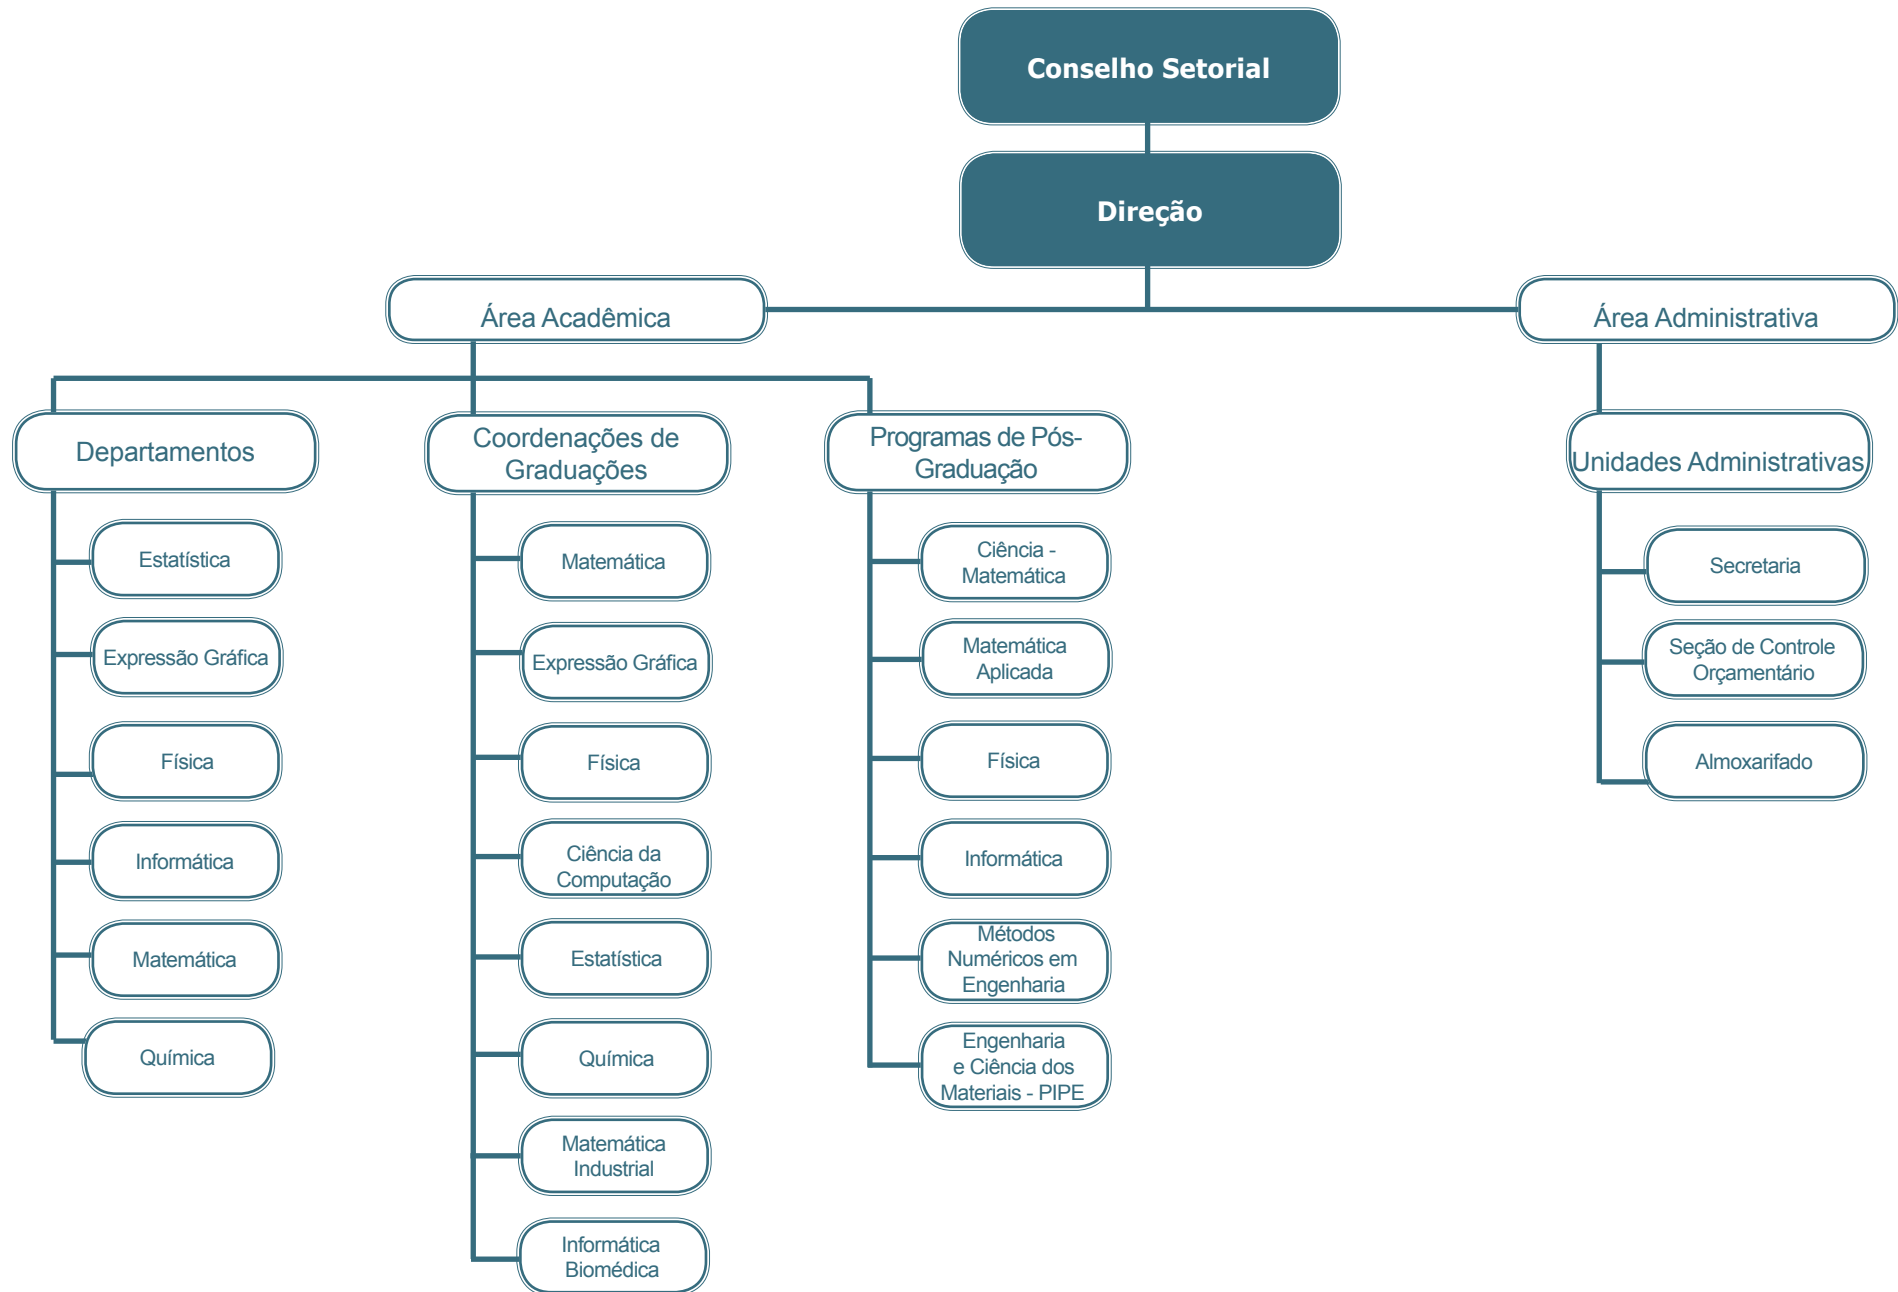

Conselho de Curadores

Conselho Universitário

Gabinete do Reitor

Pró-Reitoria de Pesquisa e Pós-Graduação - PRPPG

Pró-Reitoria de Administração - PRA

Pró-Reitoria de Assuntos Estudantis - PRAE

Pró-Reitoria de Extensão e Cultura - PROEC

Pró-Reitoria de Gestão de Pessoas - PROGEPE

Pró-Reitoria de Graduação - PROGRAD

Pró-Reitoria de Planejamento, Orçamento e Finanças - PROPLAN

Setor de Ciências Agrárias

Setor de Ciências Biológicas

Setor de Ciências da Saúde

Setor de Ciências da Terra

Setor de Ciências Exatas

Setor de Ciências Humanas

Setor de Ciências Jurídicas

Setor de Ciências Sociais Aplicadas

Setor de Artes, Comunicação e Design

Setor de Educação

Setor de Educação Profissional e Tecnológica - SEPT

Setor de Tecnologia

Setor Litoral

Campus Palotina

Campus Avançado Jandaia do Sul

Campus Toledo