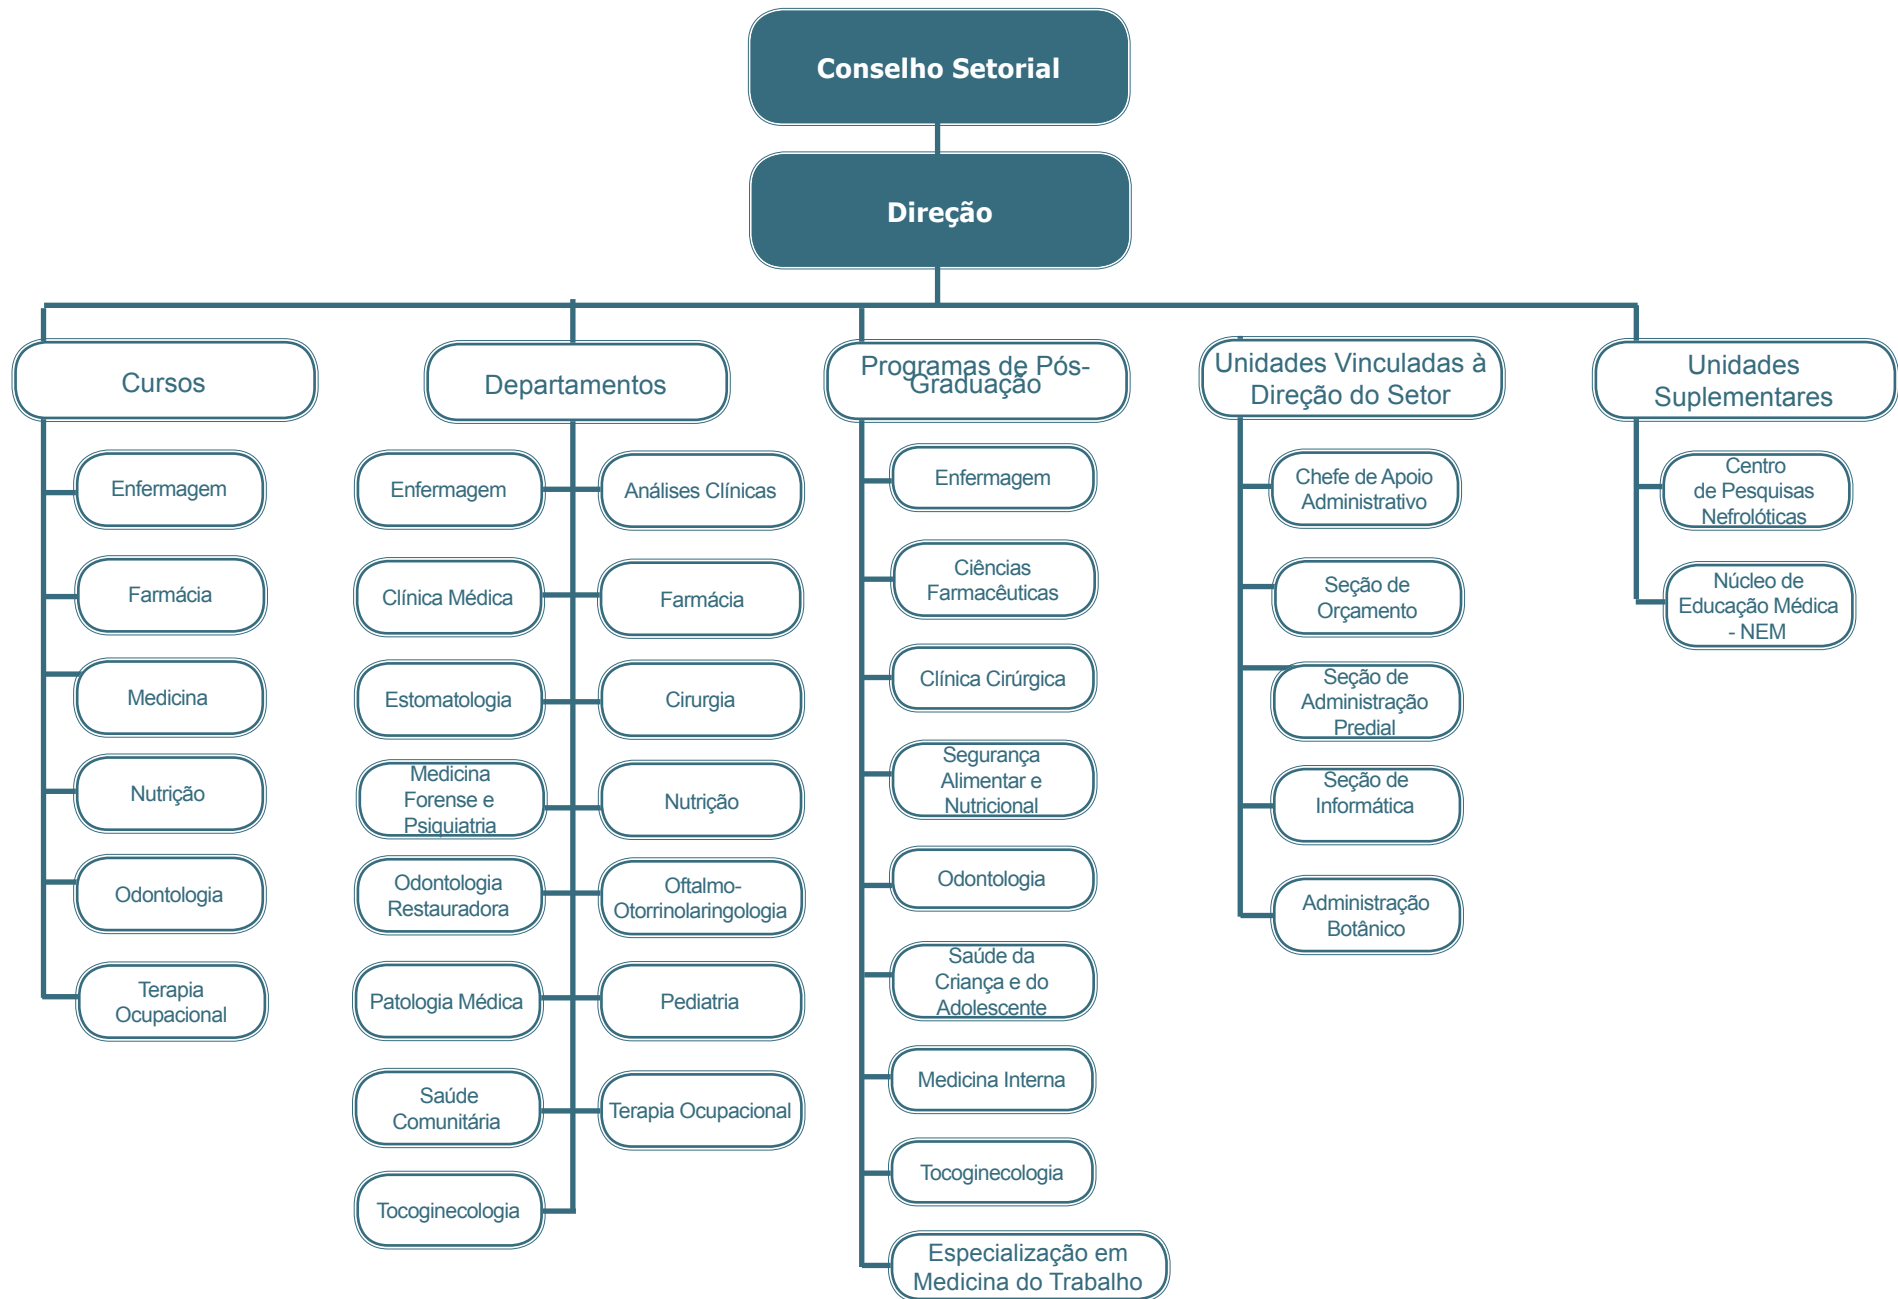

Conselho de Curadores

Conselho Universitário

Gabinete do Reitor

Pró-Reitoria de Pesquisa e Pós-Graduação - PRPPG

Pró-Reitoria de Administração - PRA

Pró-Reitoria de Assuntos Estudantis - PRAE

Pró-Reitoria de Extensão e Cultura - PROEC

Pró-Reitoria de Gestão de Pessoas - PROGEPE

Pró-Reitoria de Graduação - PROGRAD

Pró-Reitoria de Planejamento, Orçamento e Finanças - PROPLAN

Setor de Ciências Agrárias

Setor de Ciências Biológicas

Setor de Ciências da Saúde

Setor de Ciências da Terra

Setor de Ciências Exatas

Setor de Ciências Humanas

Setor de Ciências Jurídicas

Setor de Ciências Sociais Aplicadas

Setor de Artes, Comunicação e Design

Setor de Educação

Setor de Educação Profissional e Tecnológica - SEPT

Setor de Tecnologia

Setor Litoral

Campus Palotina

Campus Avançado Jandaia do Sul

Campus Toledo