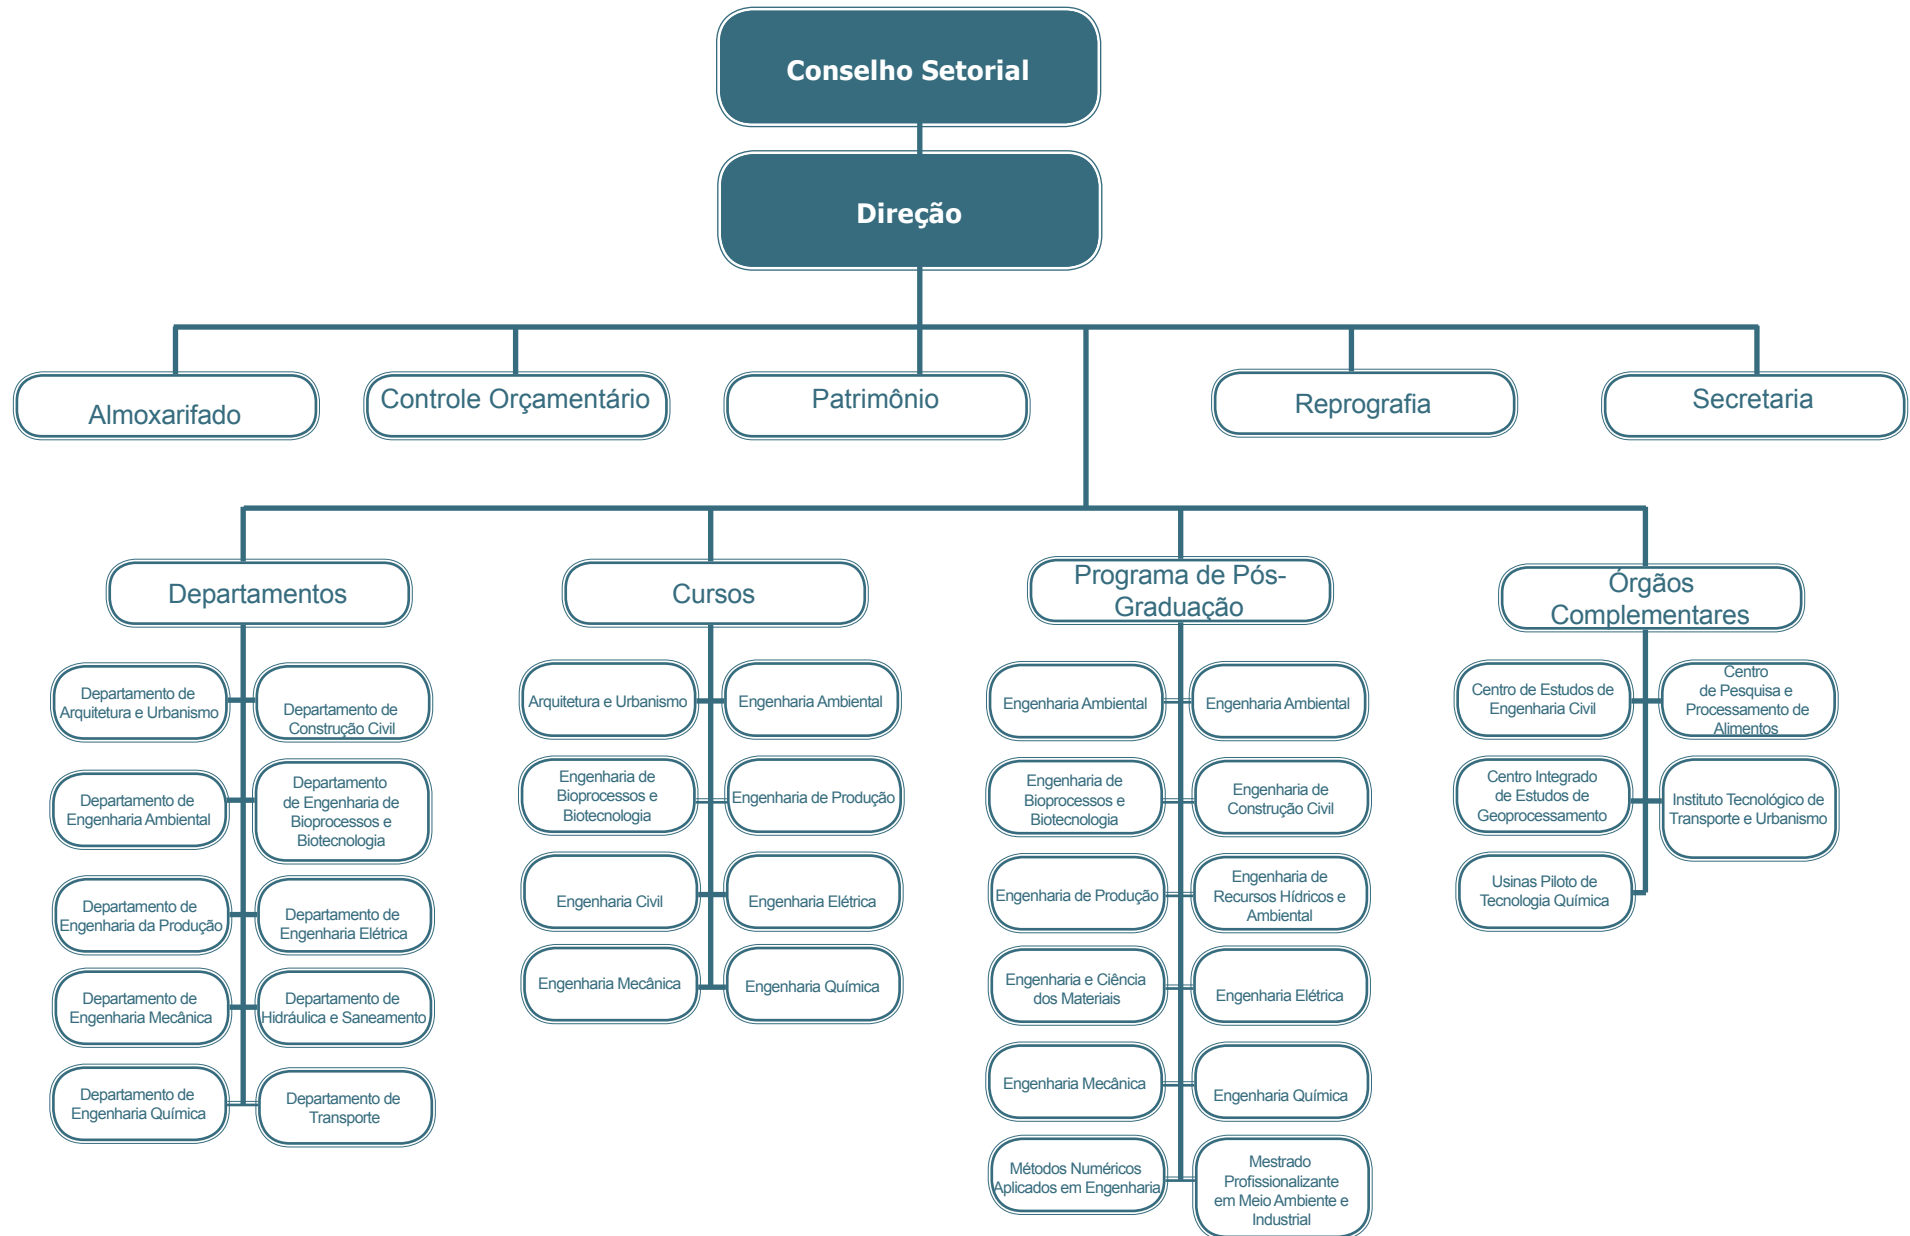

Conselho de Curadores

Conselho Universitário

Gabinete do Reitor

Pró-Reitoria de Pesquisa e Pós-Graduação - PRPPG

Pró-Reitoria de Administração - PRA

Pró-Reitoria de Assuntos Estudantis - PRAE

Pró-Reitoria de Extensão e Cultura - PROEC

Pró-Reitoria de Gestão de Pessoas - PROGEPE

Pró-Reitoria de Graduação - PROGRAD

Pró-Reitoria de Planejamento, Orçamento e Finanças - PROPLAN

Setor de Ciências Agrárias

Setor de Ciências Biológicas

Setor de Ciências da Saúde

Setor de Ciências da Terra

Setor de Ciências Exatas

Setor de Ciências Humanas

Setor de Ciências Jurídicas

Setor de Ciências Sociais Aplicadas

Setor de Artes, Comunicação e Design

Setor de Educação

Setor de Educação Profissional e Tecnológica - SEPT

Setor de Tecnologia

Setor Litoral

Campus Palotina

Campus Avançado Jandaia do Sul

Campus Toledo