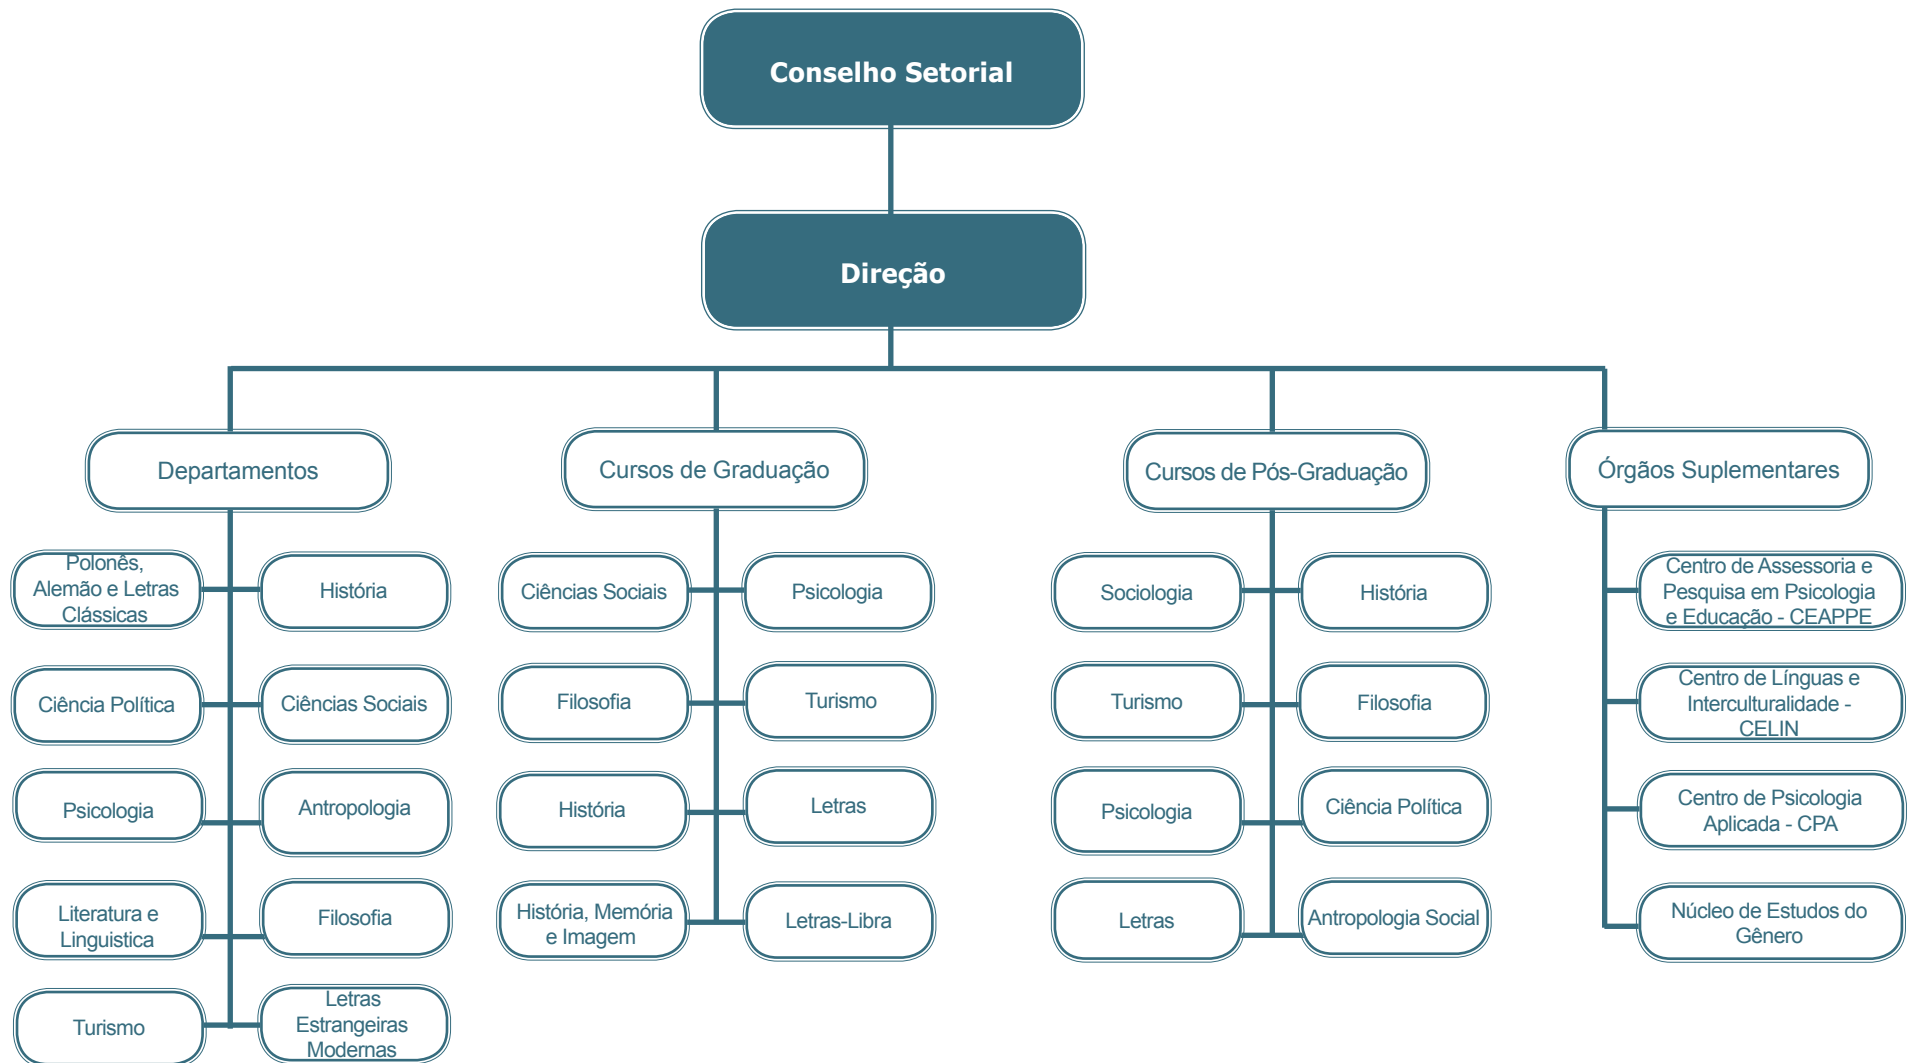

Conselho de Curadores

Conselho Universitário

Gabinete do Reitor

Pró-Reitoria de Pesquisa e Pós-Graduação - PRPPG

Pró-Reitoria de Administração - PRA

Pró-Reitoria de Assuntos Estudantis - PRAE

Pró-Reitoria de Extensão e Cultura - PROEC

Pró-Reitoria de Gestão de Pessoas - PROGEPE

Pró-Reitoria de Graduação - PROGRAD

Pró-Reitoria de Planejamento, Orçamento e Finanças - PROPLAN

Setor de Ciências Agrárias

Setor de Ciências Biológicas

Setor de Ciências da Saúde

Setor de Ciências da Terra

Setor de Ciências Exatas

Setor de Ciências Humanas

Setor de Ciências Jurídicas

Setor de Ciências Sociais Aplicadas

Setor de Artes, Comunicação e Design

Setor de Educação

Setor de Educação Profissional e Tecnológica - SEPT

Setor de Tecnologia

Setor Litoral

Campus Palotina

Campus Avançado Jandaia do Sul

Campus Toledo