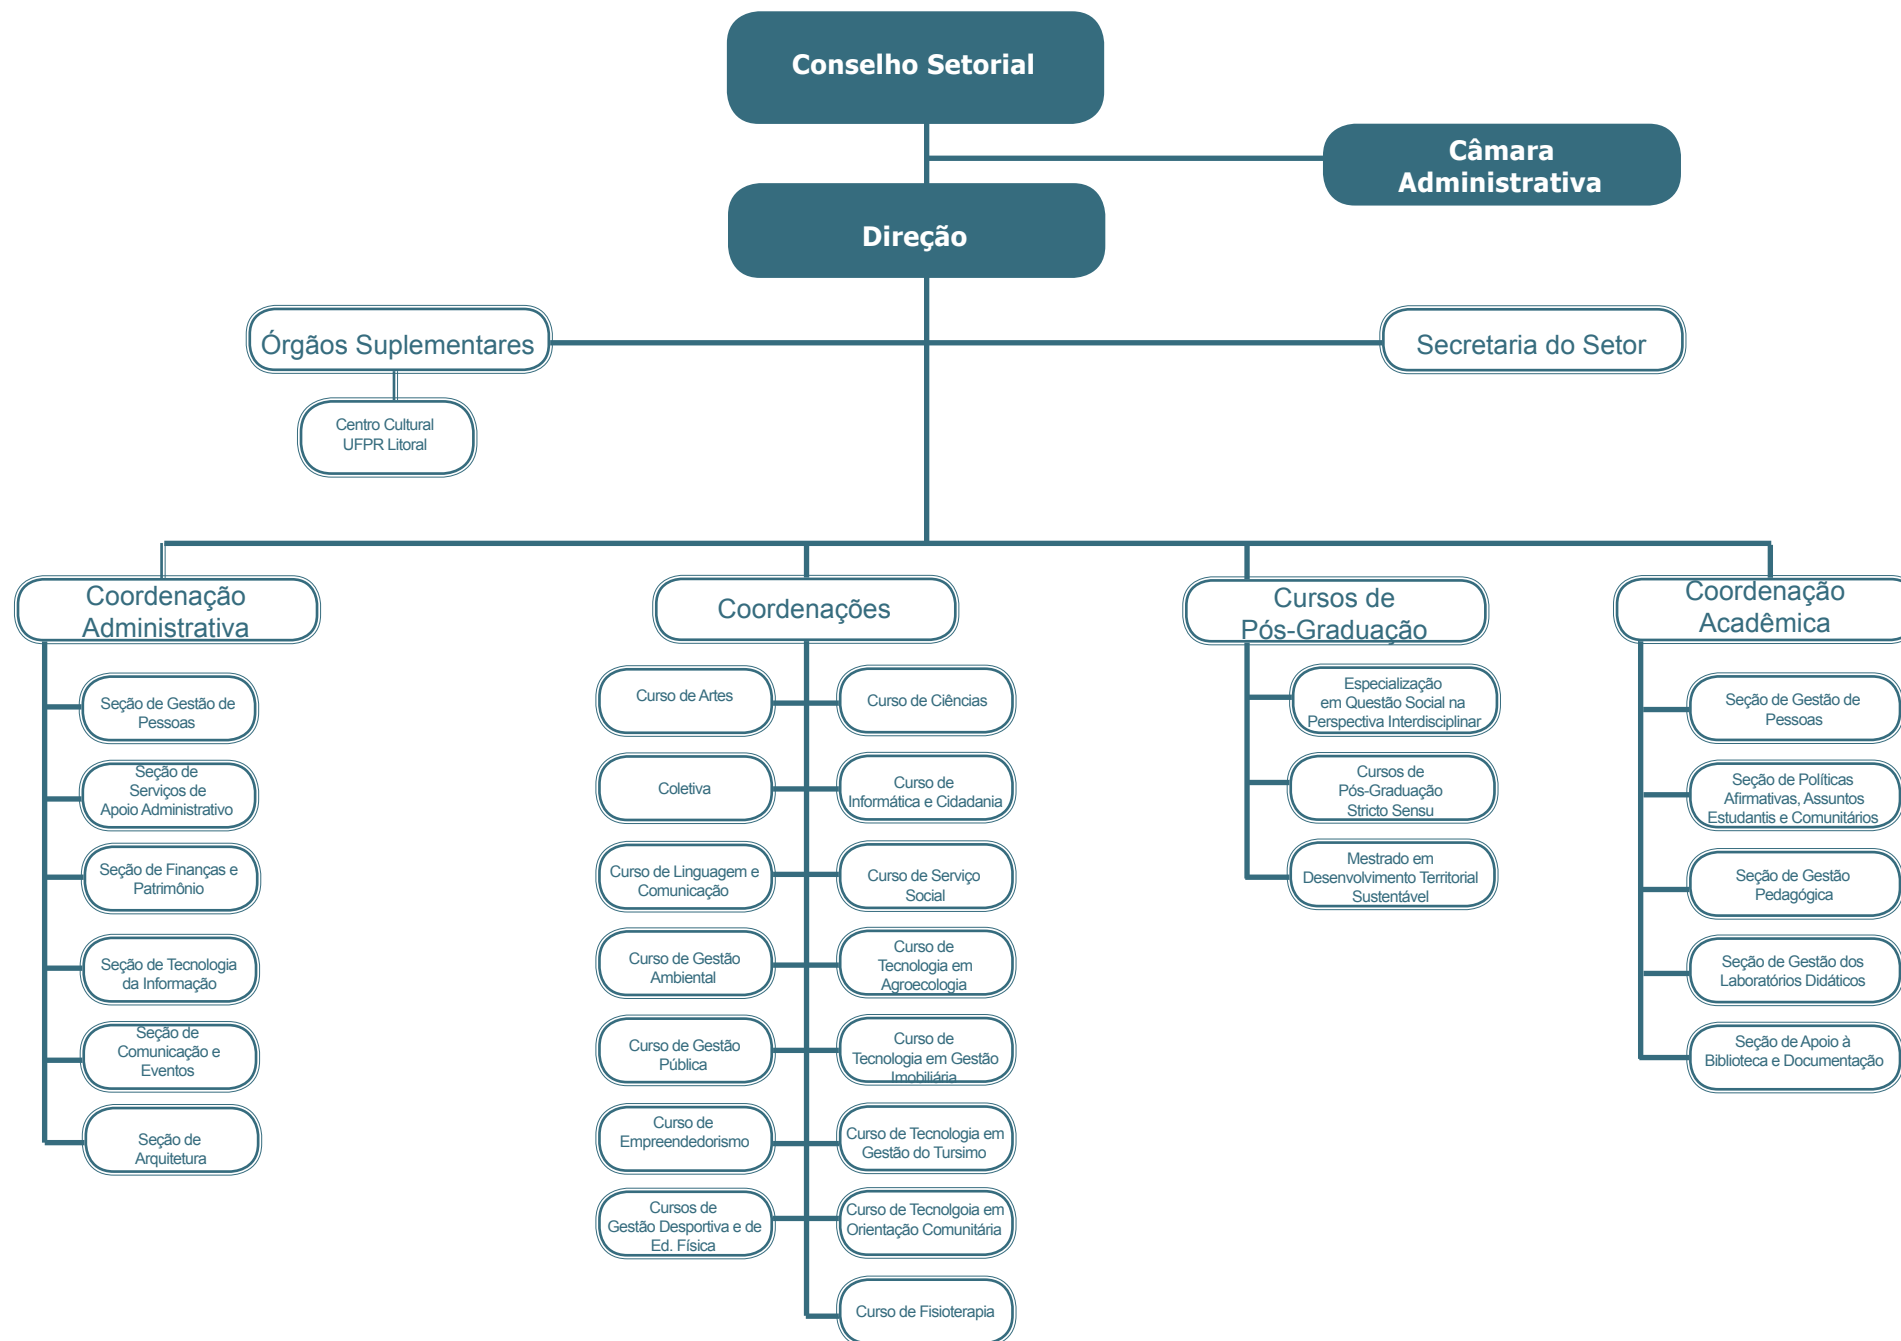

Conselho de Curadores

Conselho Universitário

Gabinete do Reitor

Pró-Reitoria de Pesquisa e Pós-Graduação - PRPPG

Pró-Reitoria de Administração - PRA

Pró-Reitoria de Assuntos Estudantis - PRAE

Pró-Reitoria de Extensão e Cultura - PROEC

Pró-Reitoria de Gestão de Pessoas - PROGEPE

Pró-Reitoria de Graduação - PROGRAD

Pró-Reitoria de Planejamento, Orçamento e Finanças - PROPLAN

Setor de Ciências Agrárias

Setor de Ciências Biológicas

Setor de Ciências da Saúde

Setor de Ciências da Terra

Setor de Ciências Exatas

Setor de Ciências Humanas

Setor de Ciências Jurídicas

Setor de Ciências Sociais Aplicadas

Setor de Artes, Comunicação e Design

Setor de Educação

Setor de Educação Profissional e Tecnológica - SEPT

Setor de Tecnologia

Setor Litoral

Campus Palotina

Campus Avançado Jandaia do Sul

Campus Toledo