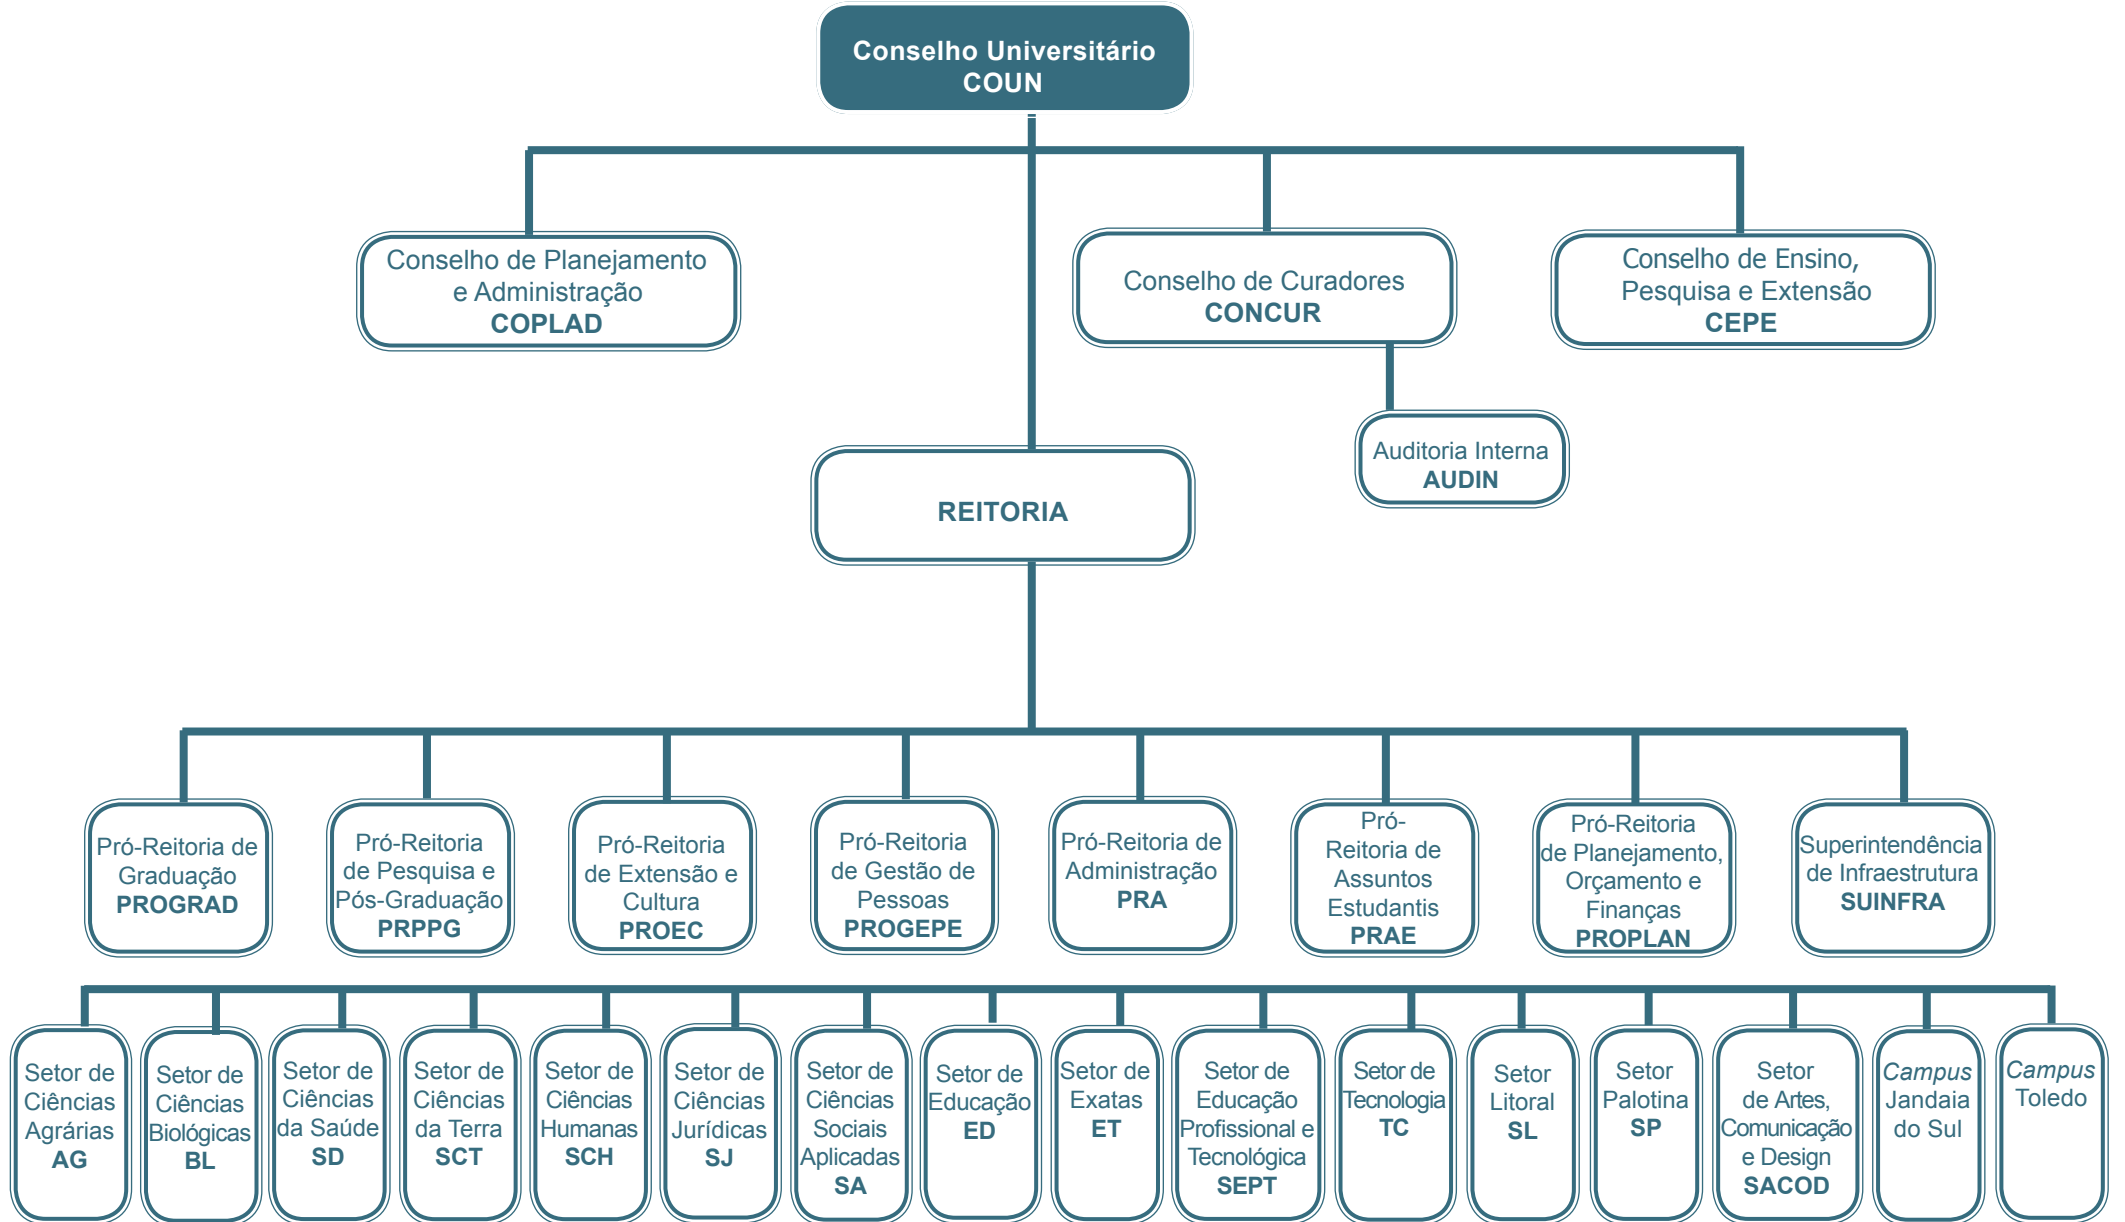

Conselho de Curadores

Conselho Universitário

Gabinete do Reitor

Pró-Reitoria de Pesquisa e Pós-Graduação - PRPPG

Pró-Reitoria de Administração - PRA

Pró-Reitoria de Assuntos Estudantis - PRAE

Pró-Reitoria de Extensão e Cultura - PROEC

Pró-Reitoria de Gestão de Pessoas - PROGEPE

Pró-Reitoria de Graduação - PROGRAD

Pró-Reitoria de Planejamento, Orçamento e Finanças - PROPLAN

Setor de Ciências Agrárias

Setor de Ciências Biológicas

Setor de Ciências da Saúde

Setor de Ciências da Terra

Setor de Ciências Exatas

Setor de Ciências Humanas

Setor de Ciências Jurídicas

Setor de Ciências Sociais Aplicadas

Setor de Artes, Comunicação e Design

Setor de Educação

Setor de Educação Profissional e Tecnológica - SEPT

Setor de Tecnologia

Setor Litoral

Campus Palotina

Campus Avançado Jandaia do Sul

Campus Toledo