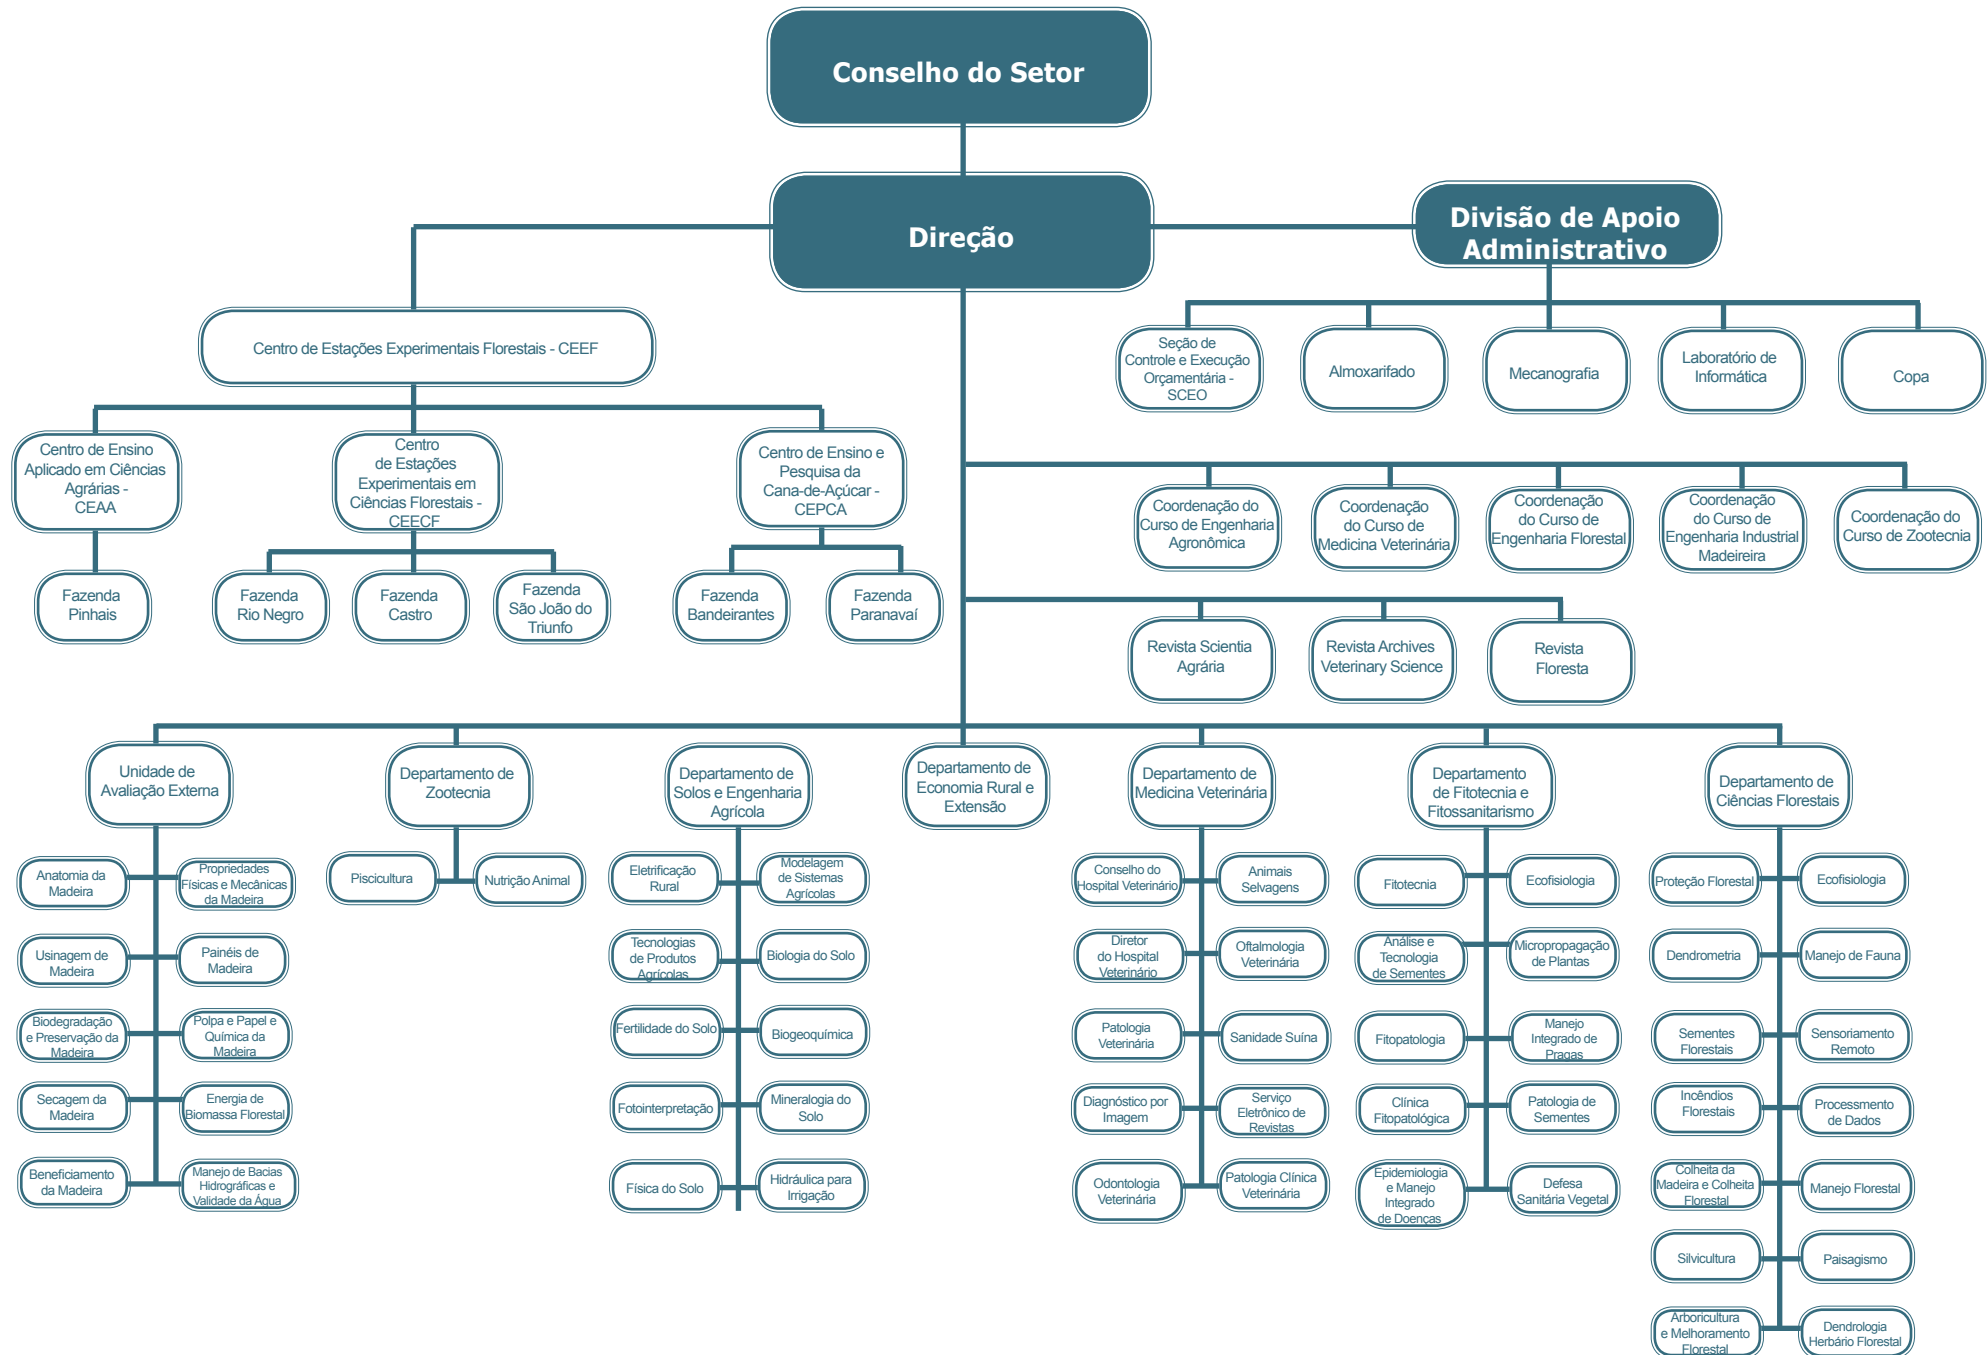

Conselho de Curadores

Conselho Universitário

Gabinete do Reitor

Pró-Reitoria de Pesquisa e Pós-Graduação - PRPPG

Pró-Reitoria de Administração - PRA

Pró-Reitoria de Assuntos Estudantis - PRAE

Pró-Reitoria de Extensão e Cultura - PROEC

Pró-Reitoria de Gestão de Pessoas - PROGEPE

Pró-Reitoria de Graduação - PROGRAD

Pró-Reitoria de Planejamento, Orçamento e Finanças - PROPLAN

Setor de Ciências Agrárias

Setor de Ciências Biológicas

Setor de Ciências da Saúde

Setor de Ciências da Terra

Setor de Ciências Exatas

Setor de Ciências Humanas

Setor de Ciências Jurídicas

Setor de Ciências Sociais Aplicadas

Setor de Artes, Comunicação e Design

Setor de Educação

Setor de Educação Profissional e Tecnológica - SEPT

Setor de Tecnologia

Setor Litoral

Campus Palotina

Campus Avançado Jandaia do Sul

Campus Toledo